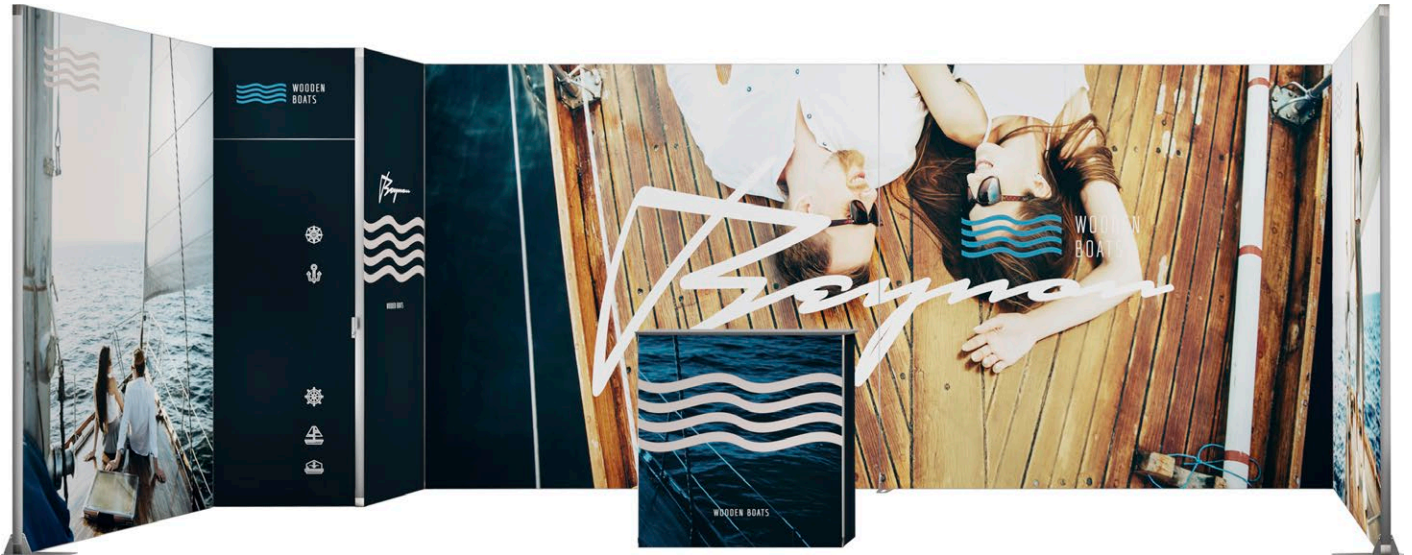

Classic Frame

La base de Classic Frame es su robusta pero ligera estructura de aluminio. Diseñado para un uso continuado, ofrece una estructura estable para tus gráficas, manteniendo una estética moderna y elegante. Gracias a su diseño modular, compatible con Light Frame, puedes ampliar o reconfigurar el montaje para adaptarlo a diferentes espacios y eventos.